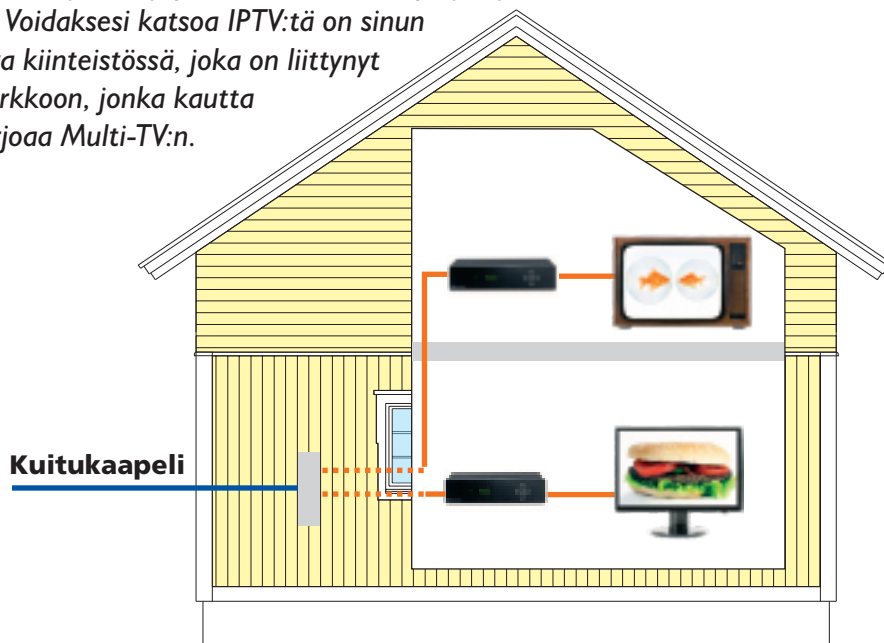

Multi-TV on lyhyesti sanottuna TV laajakaistaliittymän kautta. Samanlainen palvelu kuin mitä kaapeli-TV, satelliitti tai terrestriaaliverkko tarjoaa. IPTV vaatii kiinteistön kuituliittymän, jotta esim. HD-kanavien kapasiteetti riittäisi.

IPTV laajakaistan kautta = Multi-TV

IPTV mahdollistaa digitaal-TV:n laajakaistan kautta.

Tavallisten TV-ohjelmien lisäksi saatavissasi ovat myös palvelut, joiden kautta voit vuokrata elokuvia suoraan sohvaltasi. ReTV antaa sinulle mahdollisuuden katsoa TV-ohjelmia jopa viikko niiden esityksajan jälkeen - silloin, kun itse haluat. Voidaksesi katsoa IPTV:tä on sinun asuttava kiinteistössä, joka on liittynyt kuituverkkoon, jonka kautta JNT tarjoaa Multi-TV:n.

Tarvitset set-top boksen (IPTV:n digitaaliboksi) jokaiseen televisioon, mutta yhden kanavapakettin tilaaminen taloutta kohti riittää, jotta IPTV näkyisi kaikissa televisioissasi. Meillä on tarjottavana useita eri kanavapaketteja. Lue lisää kanavapaketeista kääntöpuolelta.